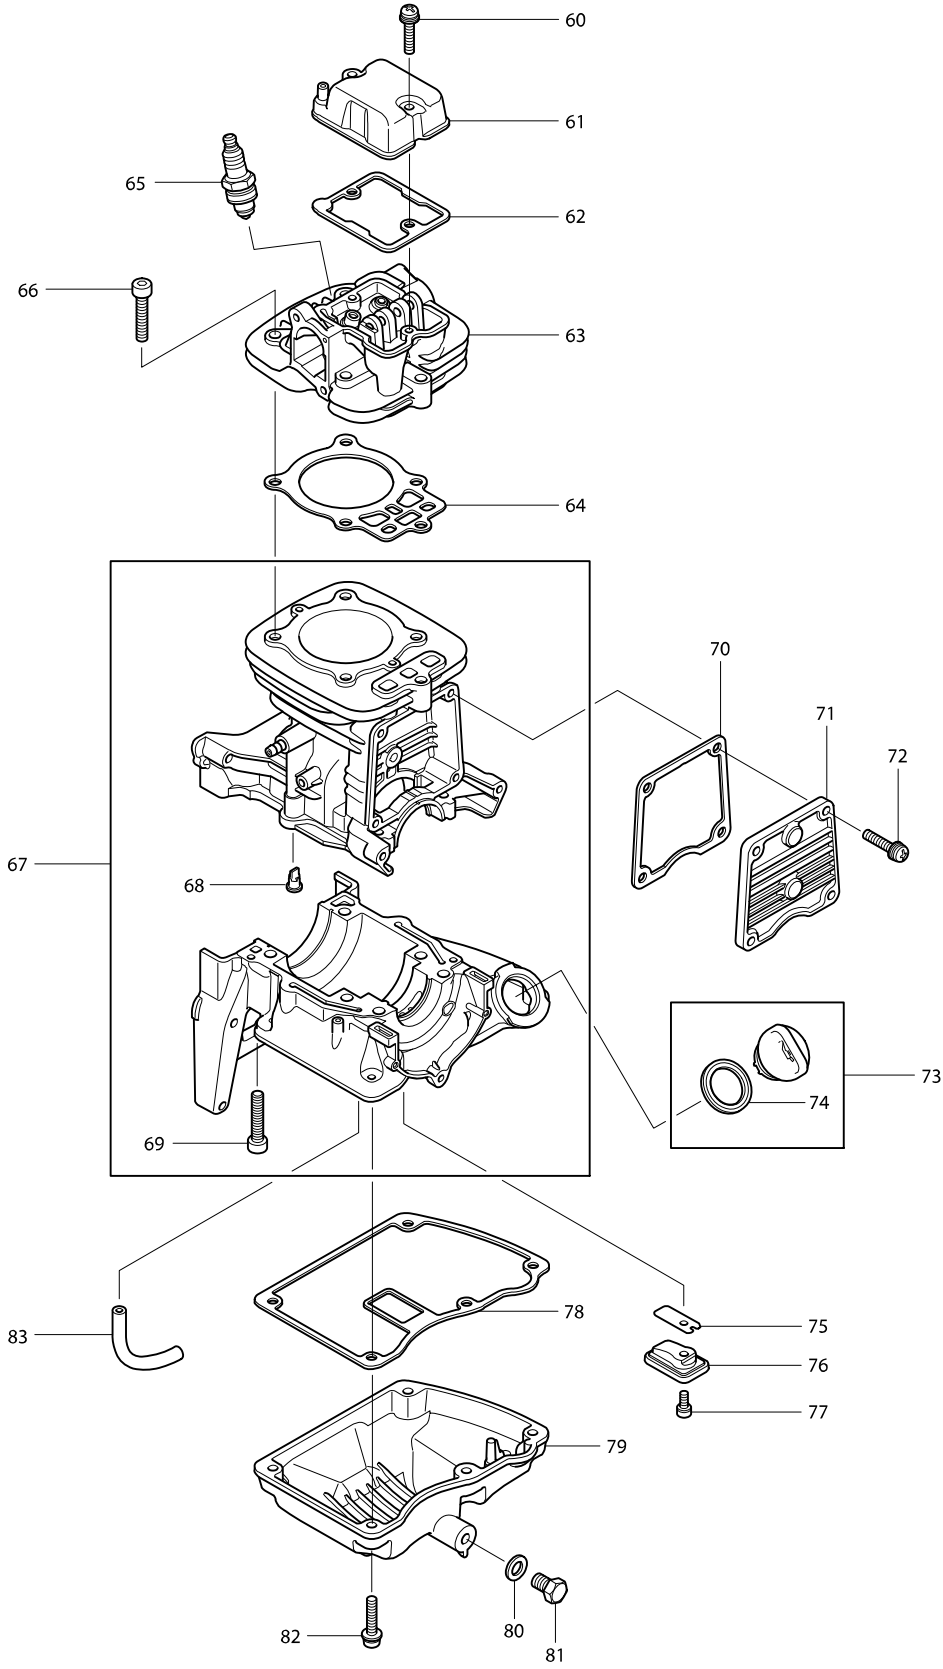

Mã số BBX7600 ENGINE BLOWER