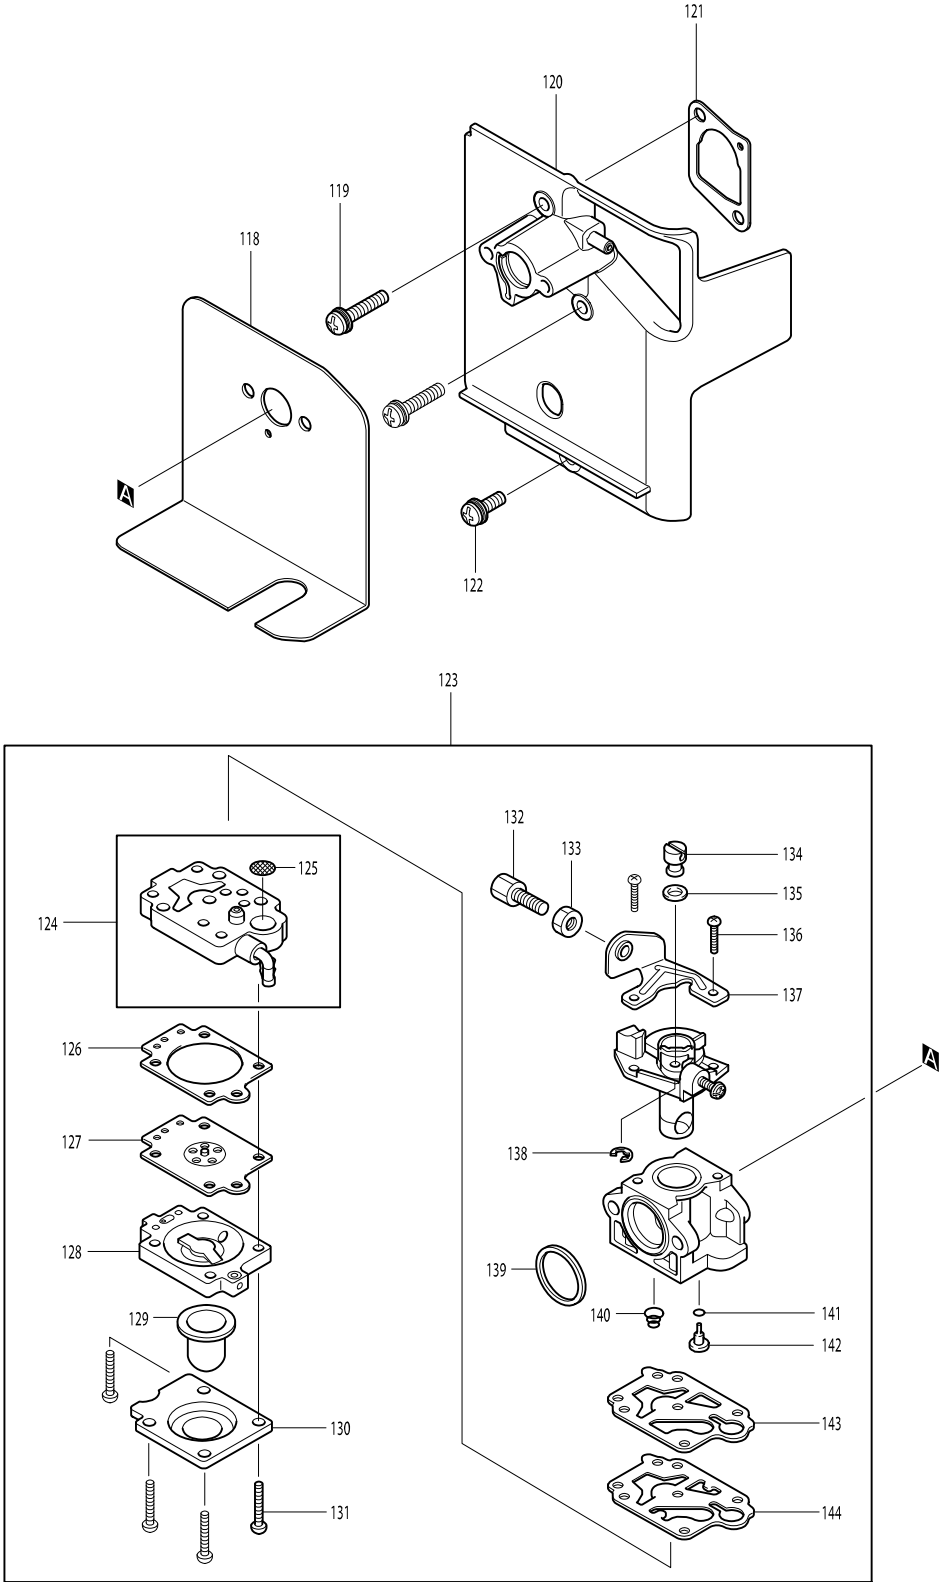

Mã số BBX7600 ENGINE BLOWER