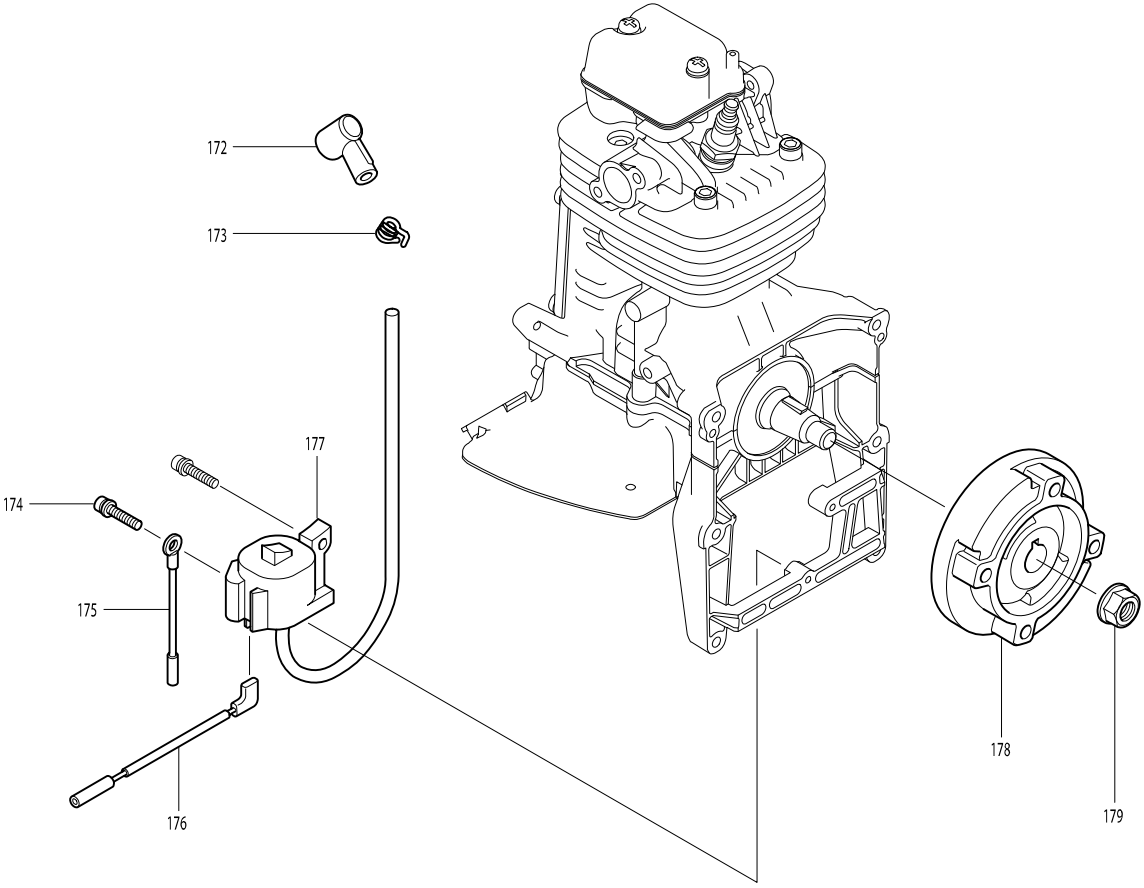

Mã số BBX7600 ENGINE BLOWER