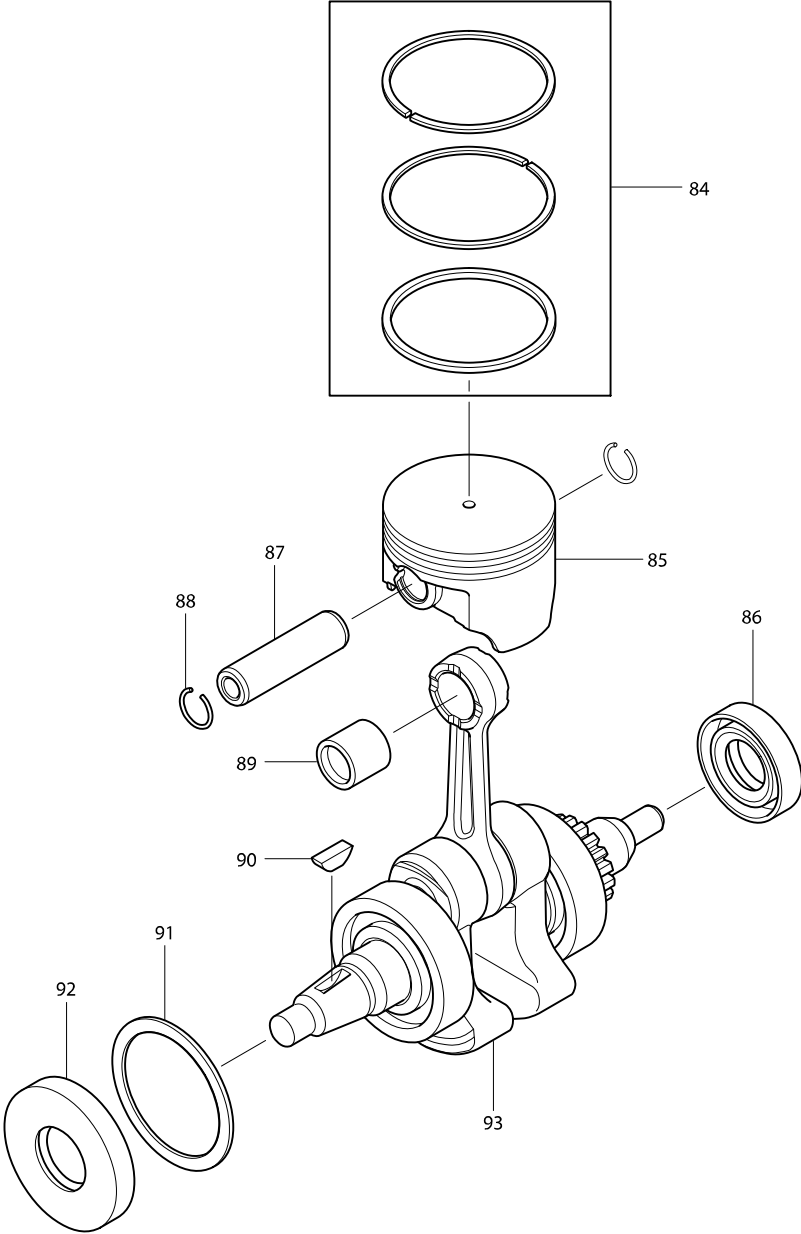

Mã số BBX7600 ENGINE BLOWER