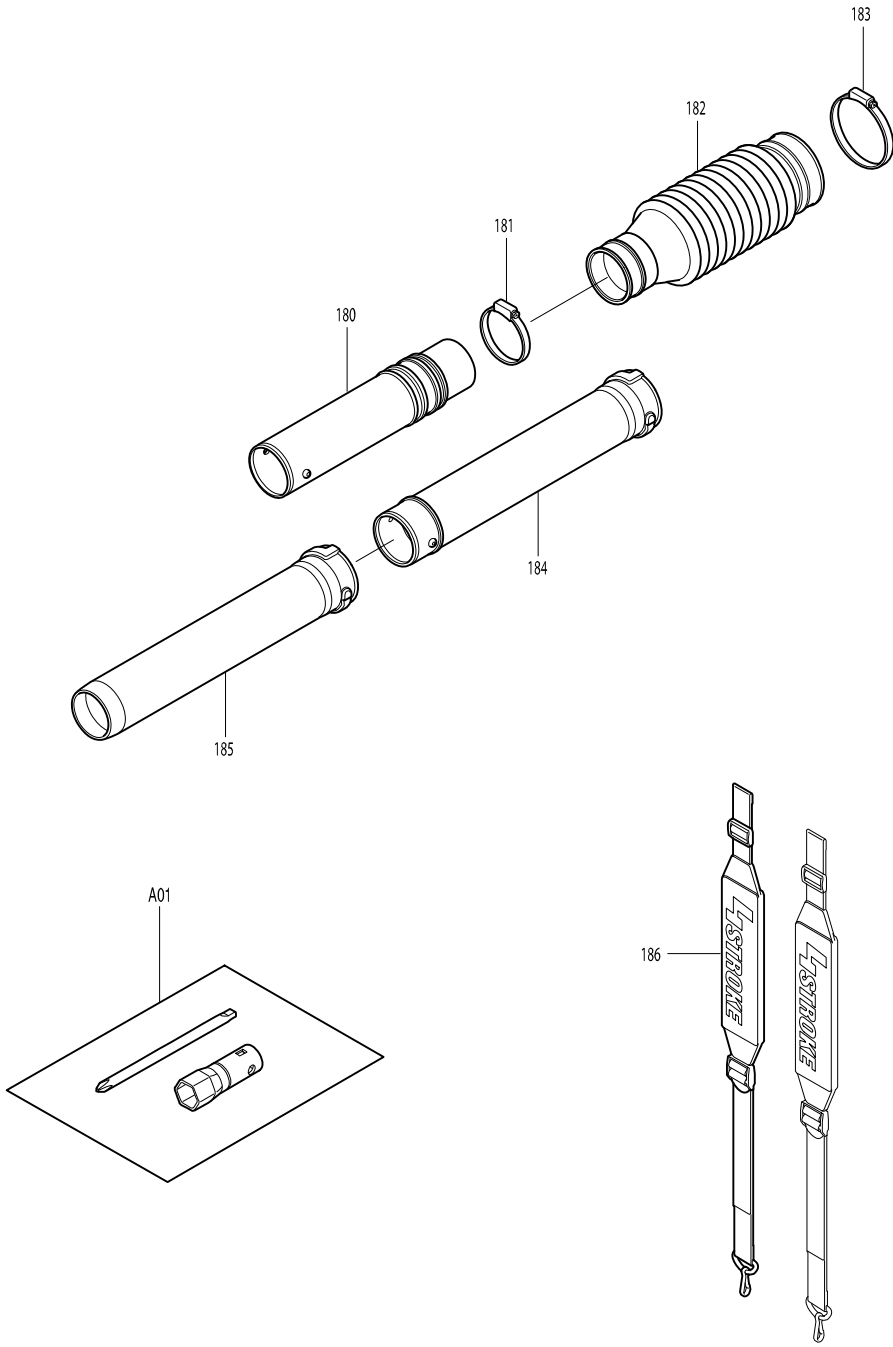

Mã số BBX7600 ENGINE BLOWER