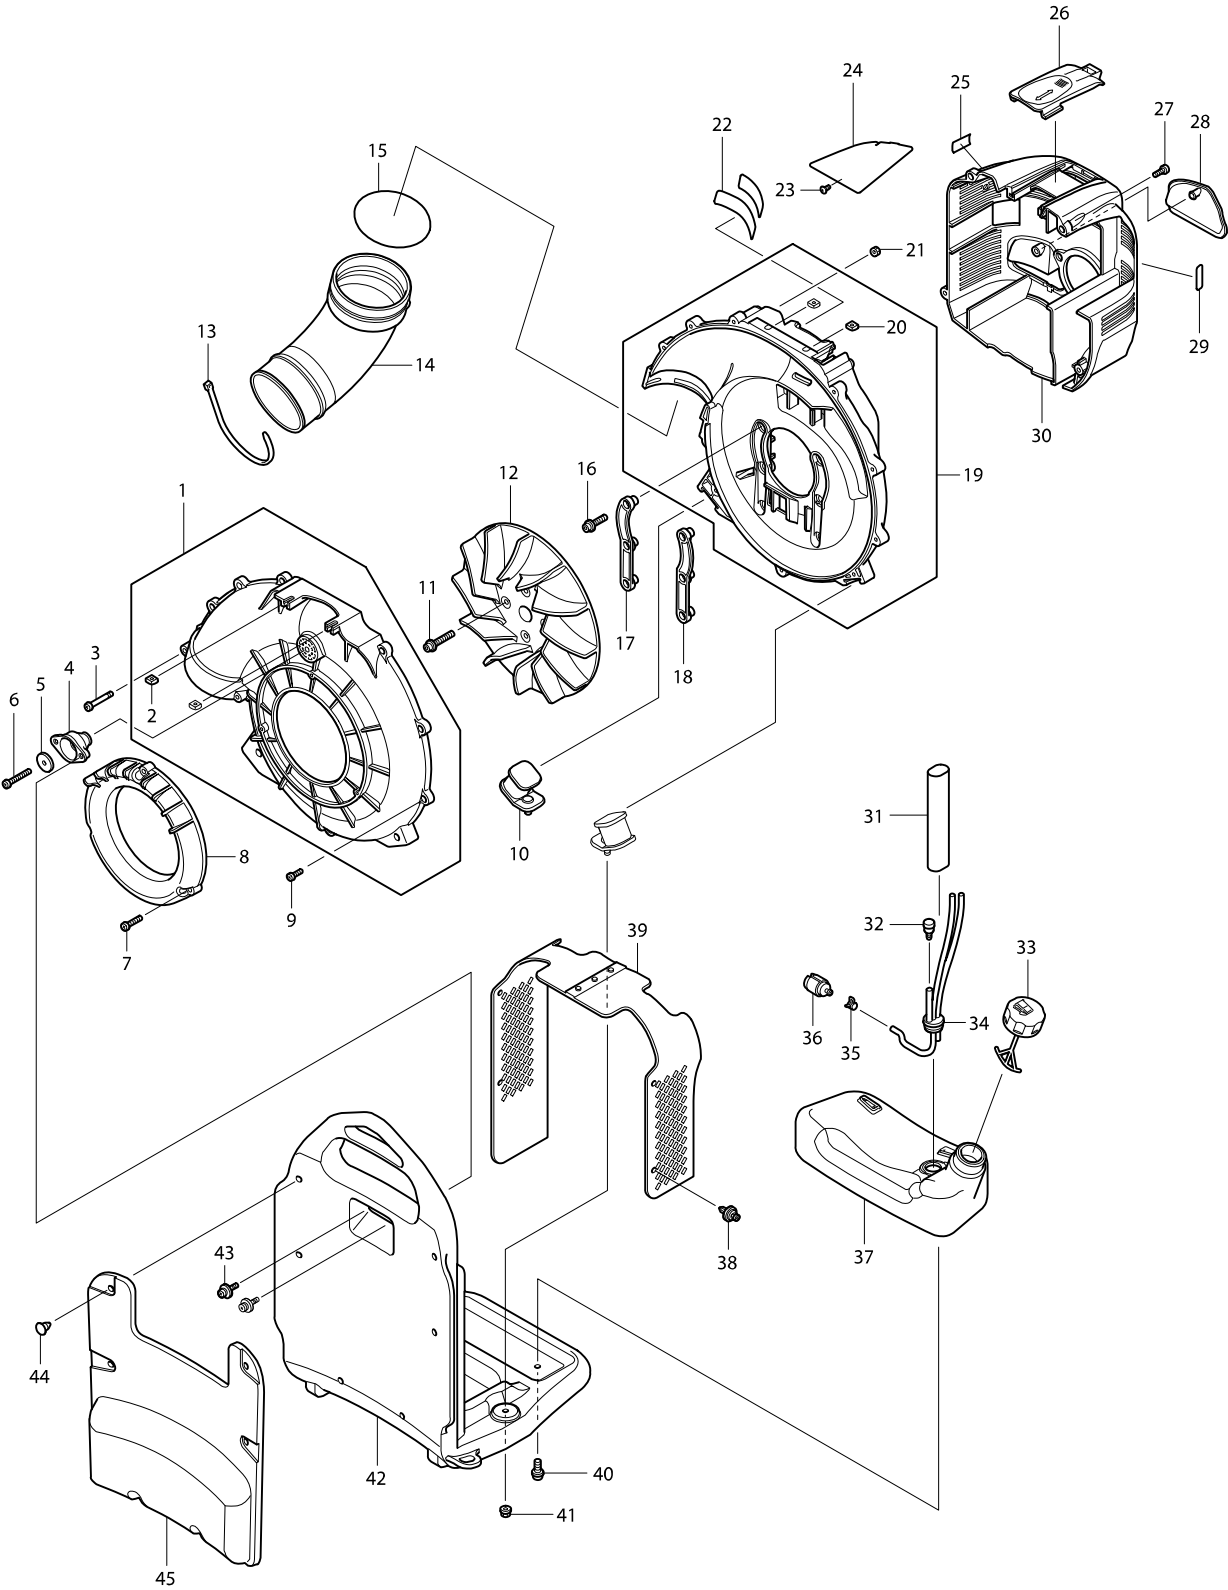

Mã số BBX7600 ENGINE BLOWER