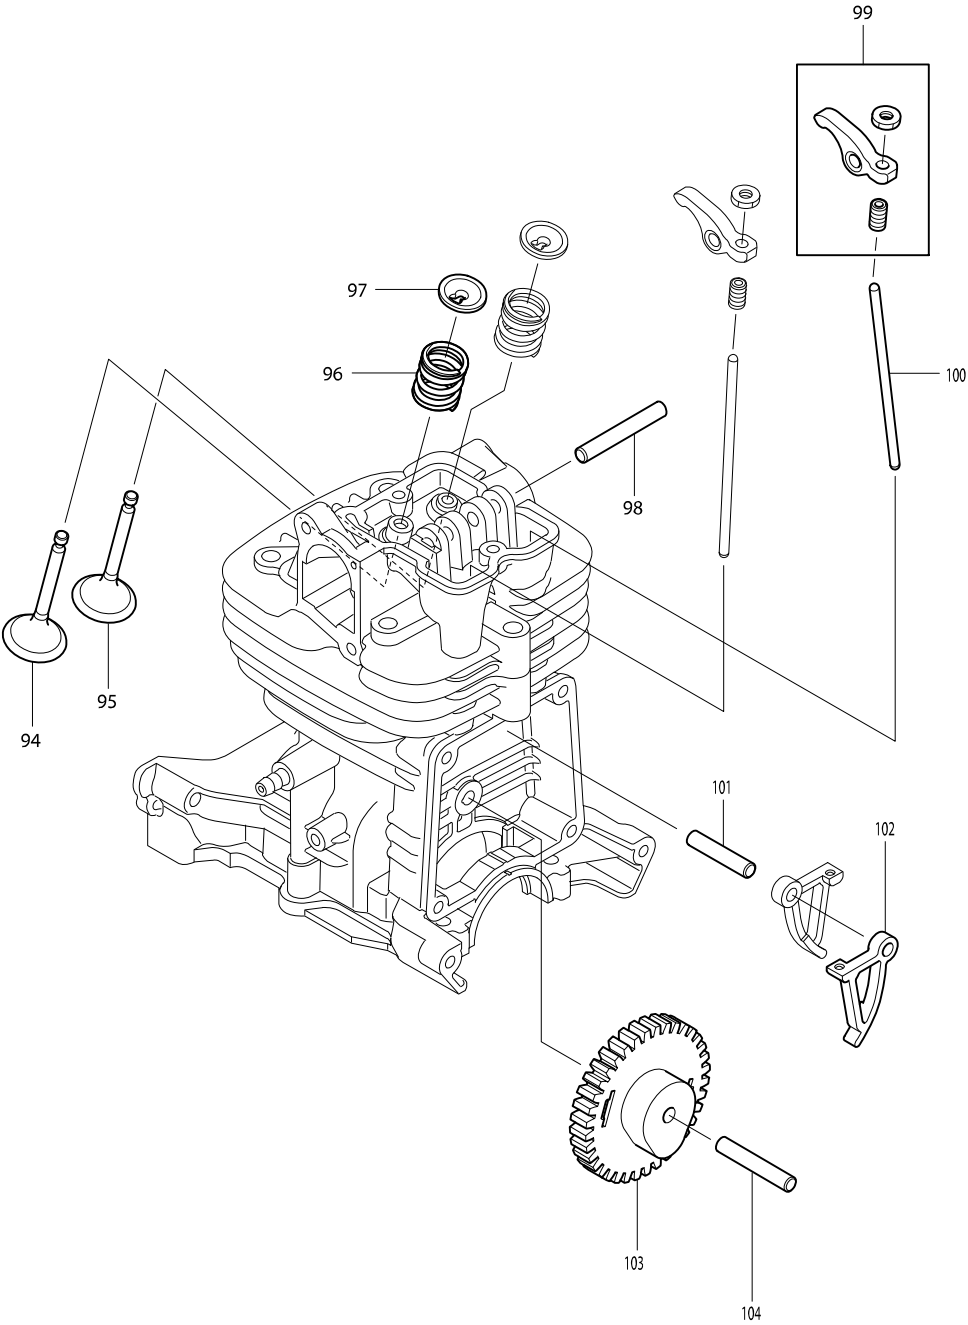

Mã số BBX7600 ENGINE BLOWER