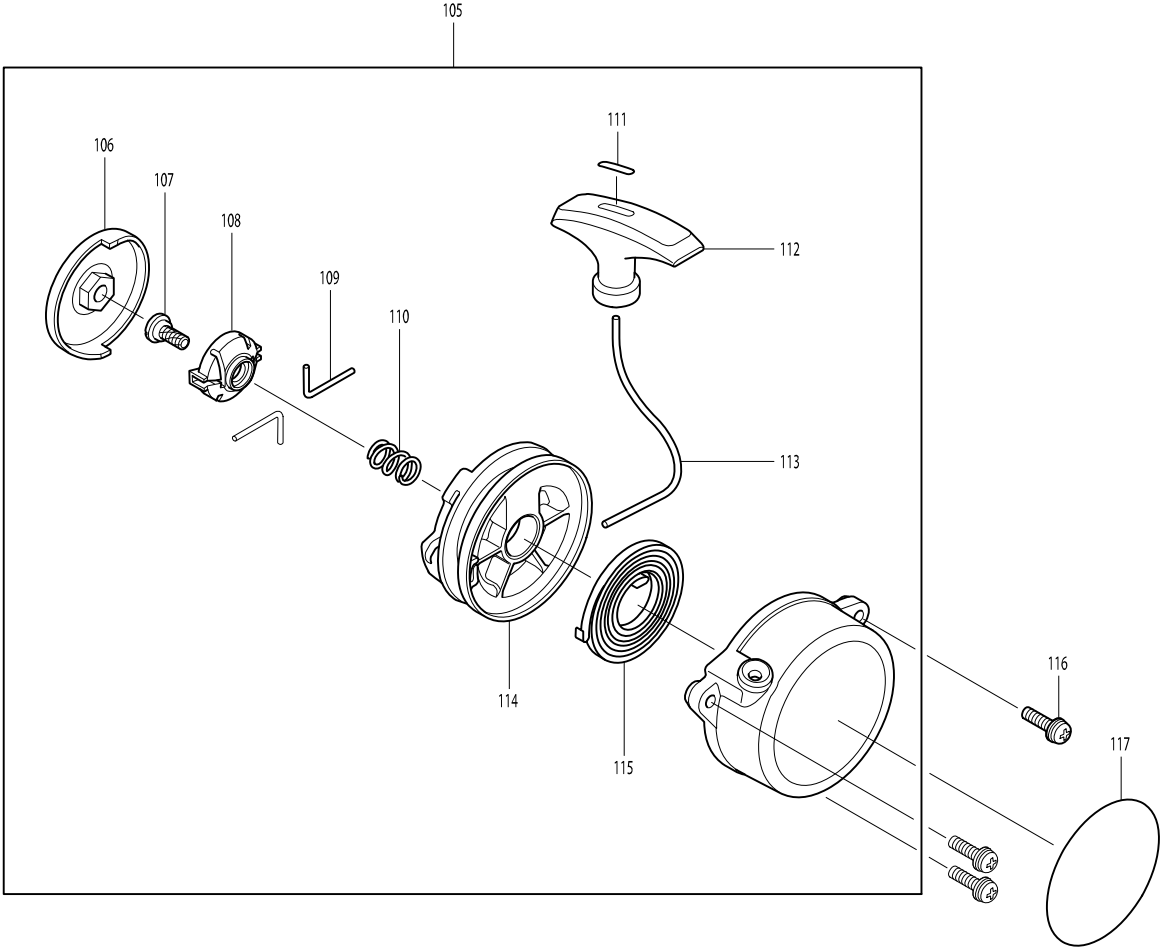

Mã số BBX7600 ENGINE BLOWER