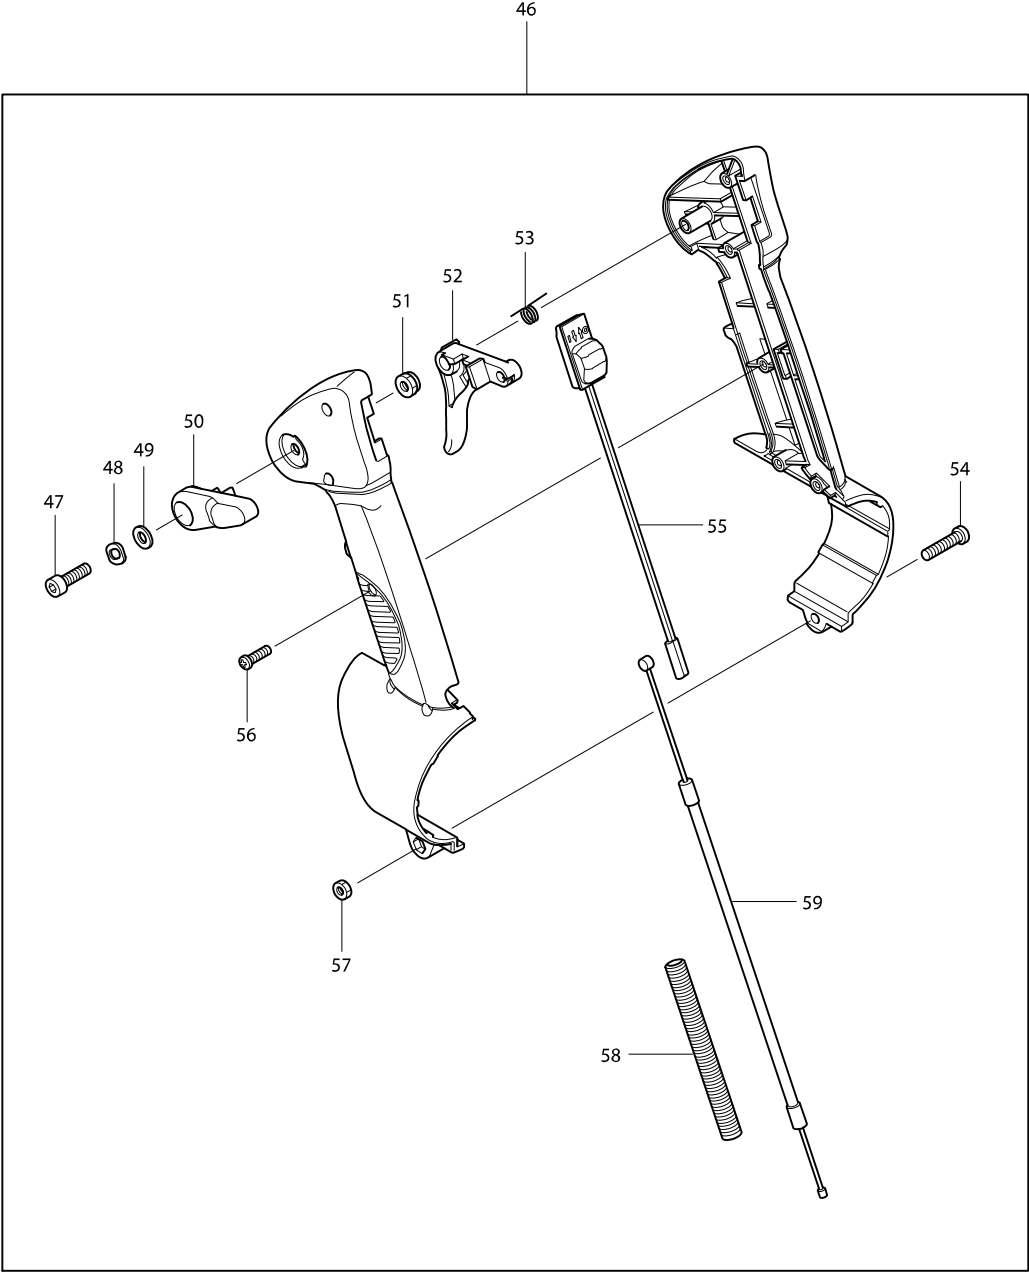

Mã số BBX7600 ENGINE BLOWER