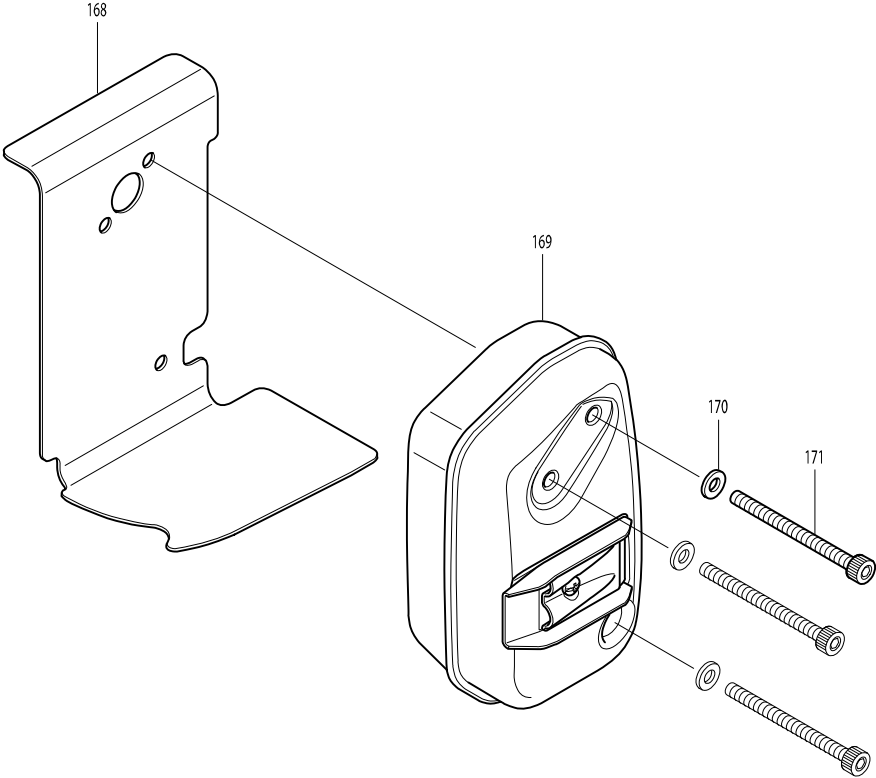

Mã số BBX7600 ENGINE BLOWER