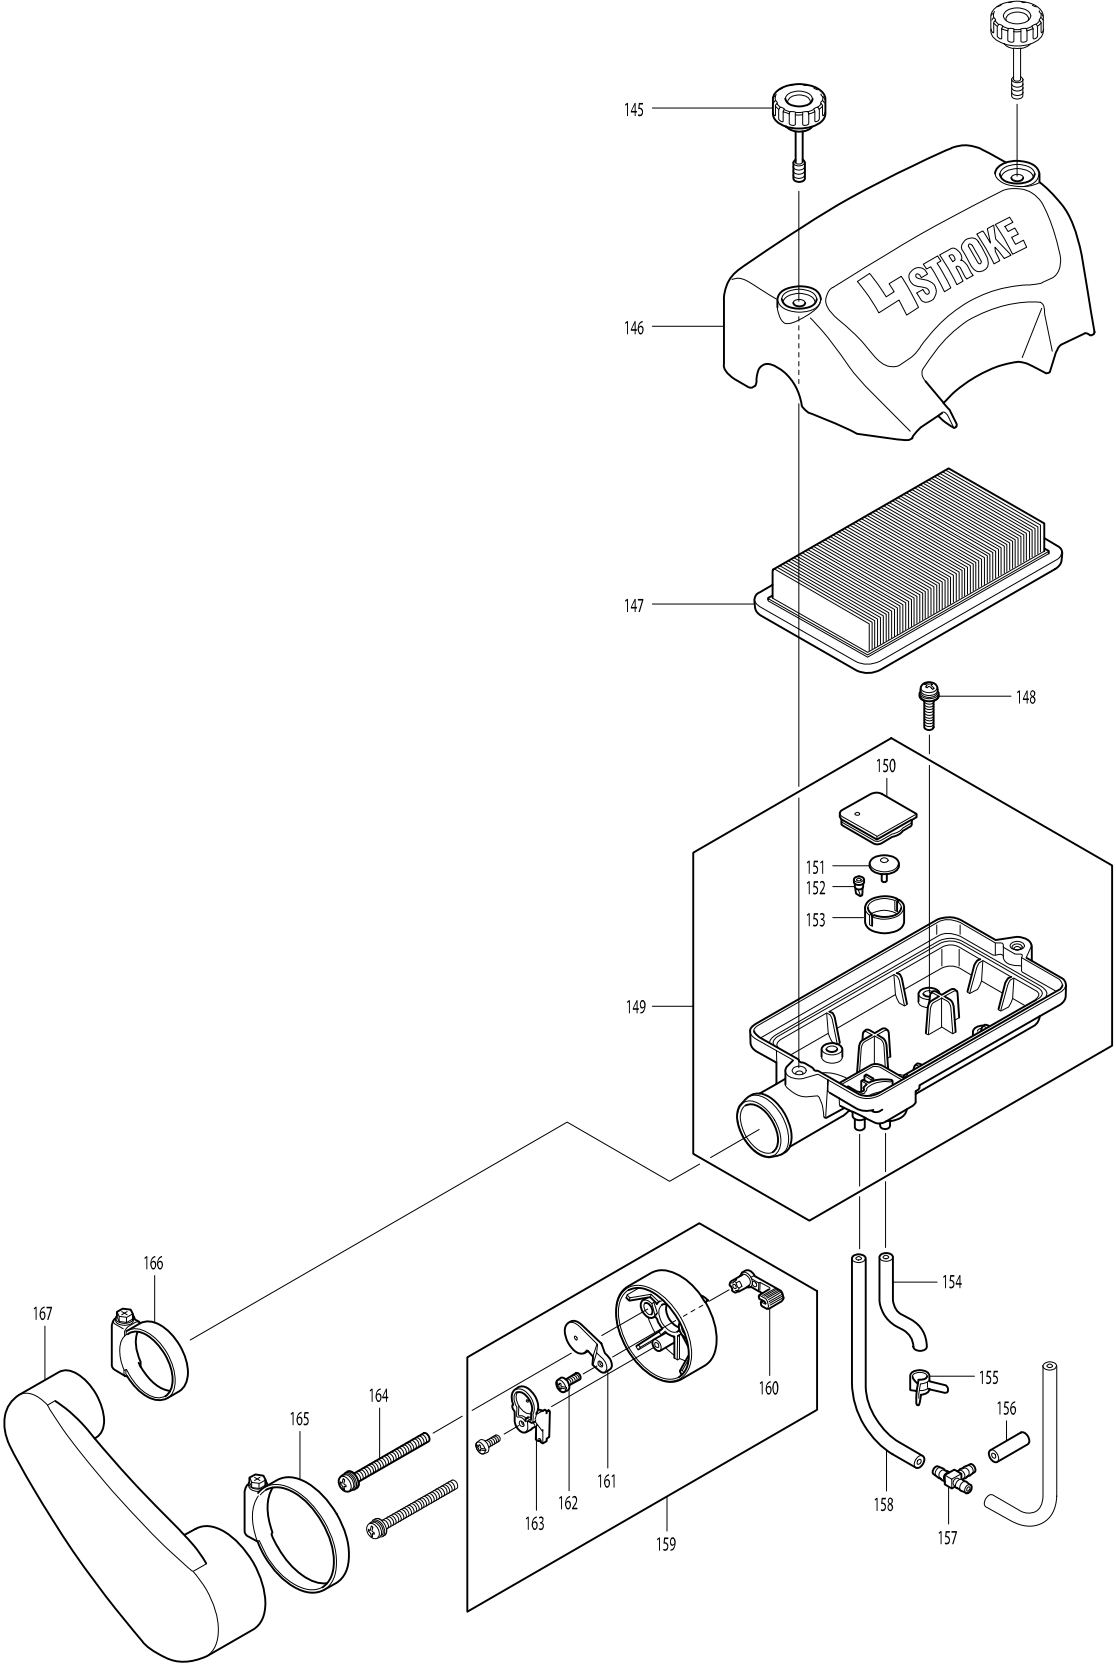

Mã số BBX7600 ENGINE BLOWER