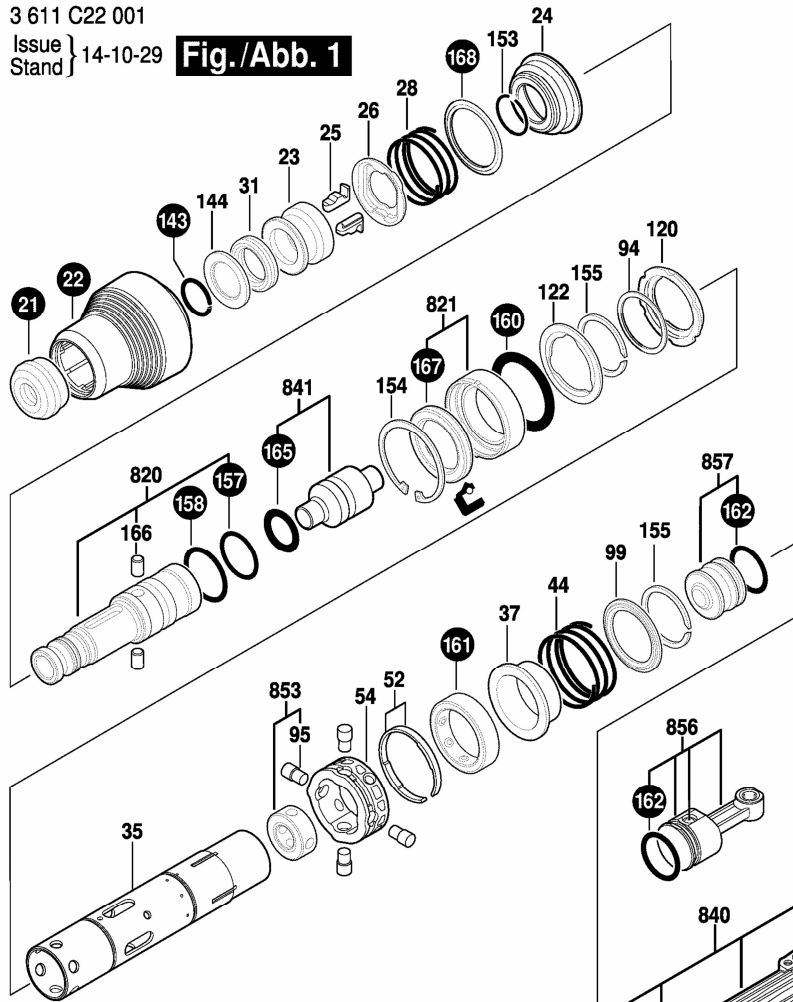

3 611 C22 001

Issue } 14-10-29  
Stand }

**Fig./Abb. 1**

⊛ Linksgewinde  
Left hand thread  
Filetage gauche  
Rosca izquierda

★ mit Loctite 222 sichern  
secure with Loctite 222

Änderungen vorbehalten  
Modifications reserved  
Modifications réservées  
Salvo modificaciones

● = Pos. 899 1 600 A00 4E6 ohne Fettube  
1 600 A00 4E6 without grease tube