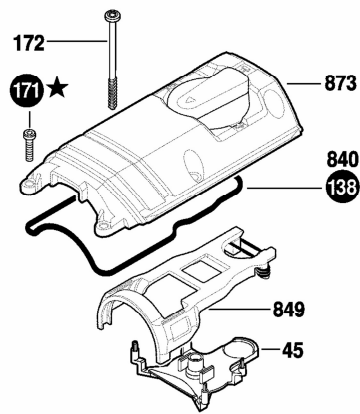

3 611 C22 001

Issue } 14-10-29  
Stand }

**Fig./Abb. 1**

⊛ Linksgewinde  
Left hand thread  
Filetage gauche  
Rosca izquierda

★ mit Loctite 222 sichern  
secure with Loctite 222

Änderungen vorbehalten  
Modifications reserved  
Modifications réservées  
Salvo modificaciones

● = Pos. 899 1 600 A00 4E6 ohne Fettube  
1 600 A00 4E6 without grease tube