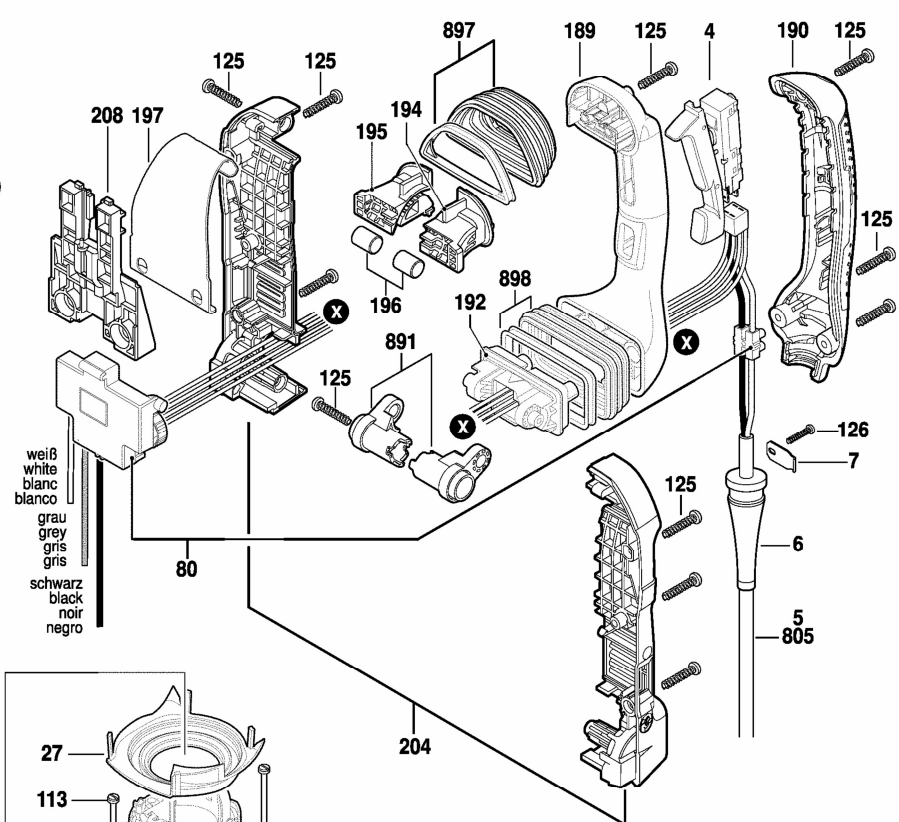

3 611 C22 001

Issue } 14-10-29  
Stand }

**Fig./Abb. 1**

⊛ Linksgewinde  
Left hand thread  
Filetage gauche  
Rosca izquierda

★ mit Loctite 222 sichern  
secure with Loctite 222

Änderungen vorbehalten  
Modifications reserved  
Modifications réservées  
Salvo modificaciones

● = Pos. 899 1 600 A00 4E6 ohne Fettube  
1 600 A00 4E6 without grease tube