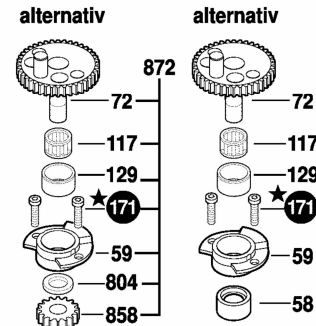

3 611 C22 001

Issue } 14-10-29  
Stand }

**Fig./Abb. 1**

⊛ Linksgewinde  
Left hand thread  
Filetage gauche  
Rosca izquierda

★ mit Loctite 222 sichern  
secure with Loctite 222

Änderungen vorbehalten  
Modifications reserved  
Modifications réservées  
Salvo modificaciones

● = Pos. 899 1 600 A00 4E6 ohne Fettube  
1 600 A00 4E6 without grease tube