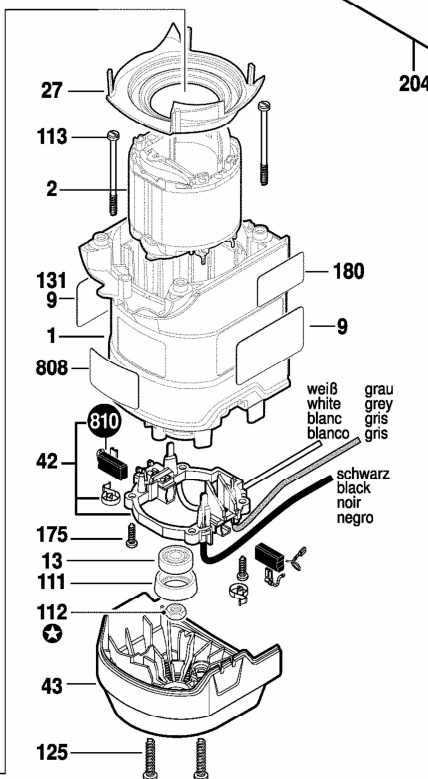

3 611 C22 001

Issue } 14-10-29  
Stand }

**Fig./Abb. 1**

⊛ Linksgewinde  
Left hand thread  
Filetage gauche  
Rosca izquierda

★ mit Loctite 222 sichern  
secure with Loctite 222

Änderungen vorbehalten  
Modifications reserved  
Modifications réservées  
Salvo modificaciones

● = Pos. 899 1 600 A00 4E6 ohne Fettube  
1 600 A00 4E6 without grease tube