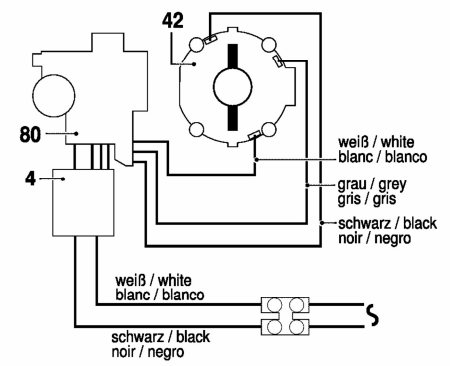

3 611 C22 001

Issue } 14-10-29  
Stand }

**Fig./Abb. 1**

⊛ Linksgewinde  
Left hand thread  
Filetage gauche  
Rosca izquierda

★ mit Loctite 222 sichern  
secure with Loctite 222

Änderungen vorbehalten  
Modifications reserved  
Modifications réservées  
Salvo modificaciones

● = Pos. 899 1 600 A00 4E6 ohne Fettube  
1 600 A00 4E6 without grease tube