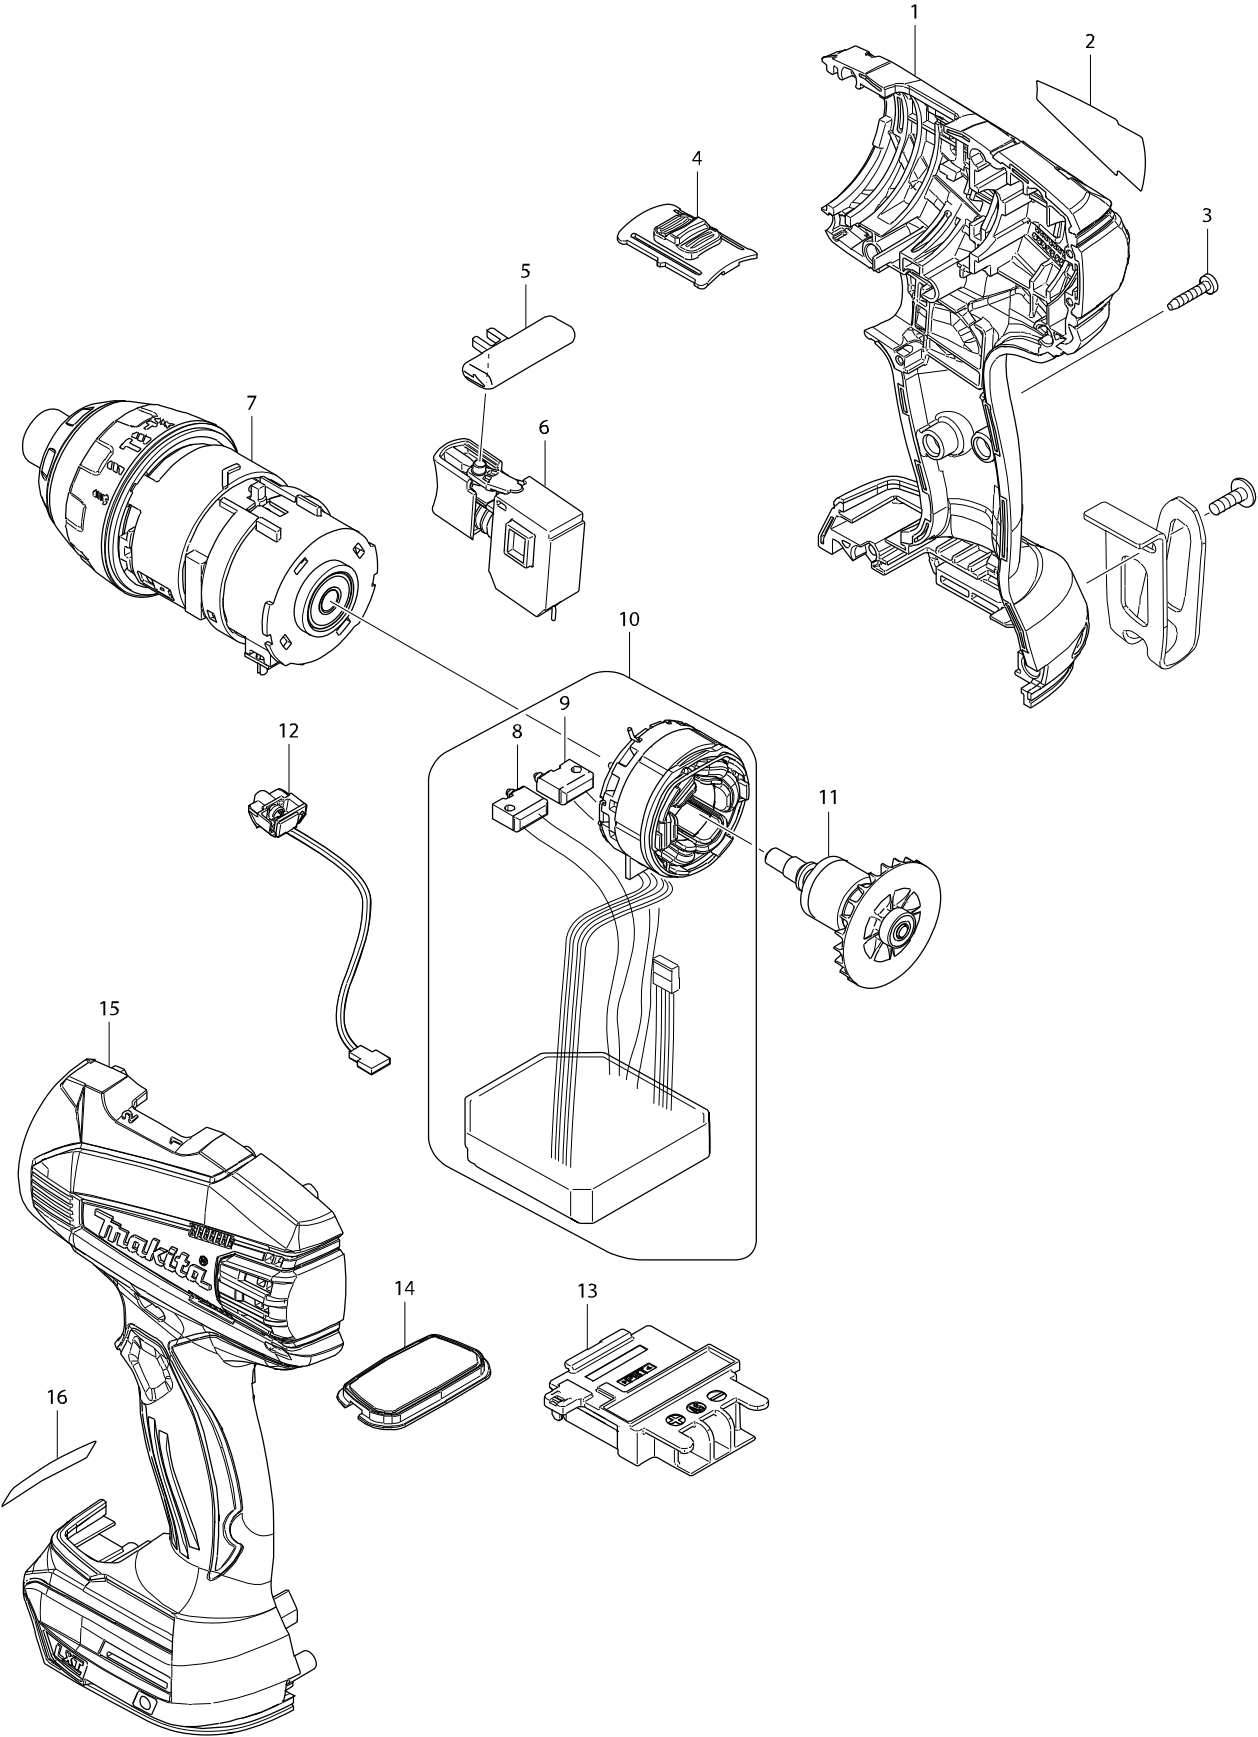

Mã số DTP141 CORDLESS 4 MODE IMPACT DRIVER

Mã số DTP141 CORDLESS 4 MODE IMPACT DRIVER