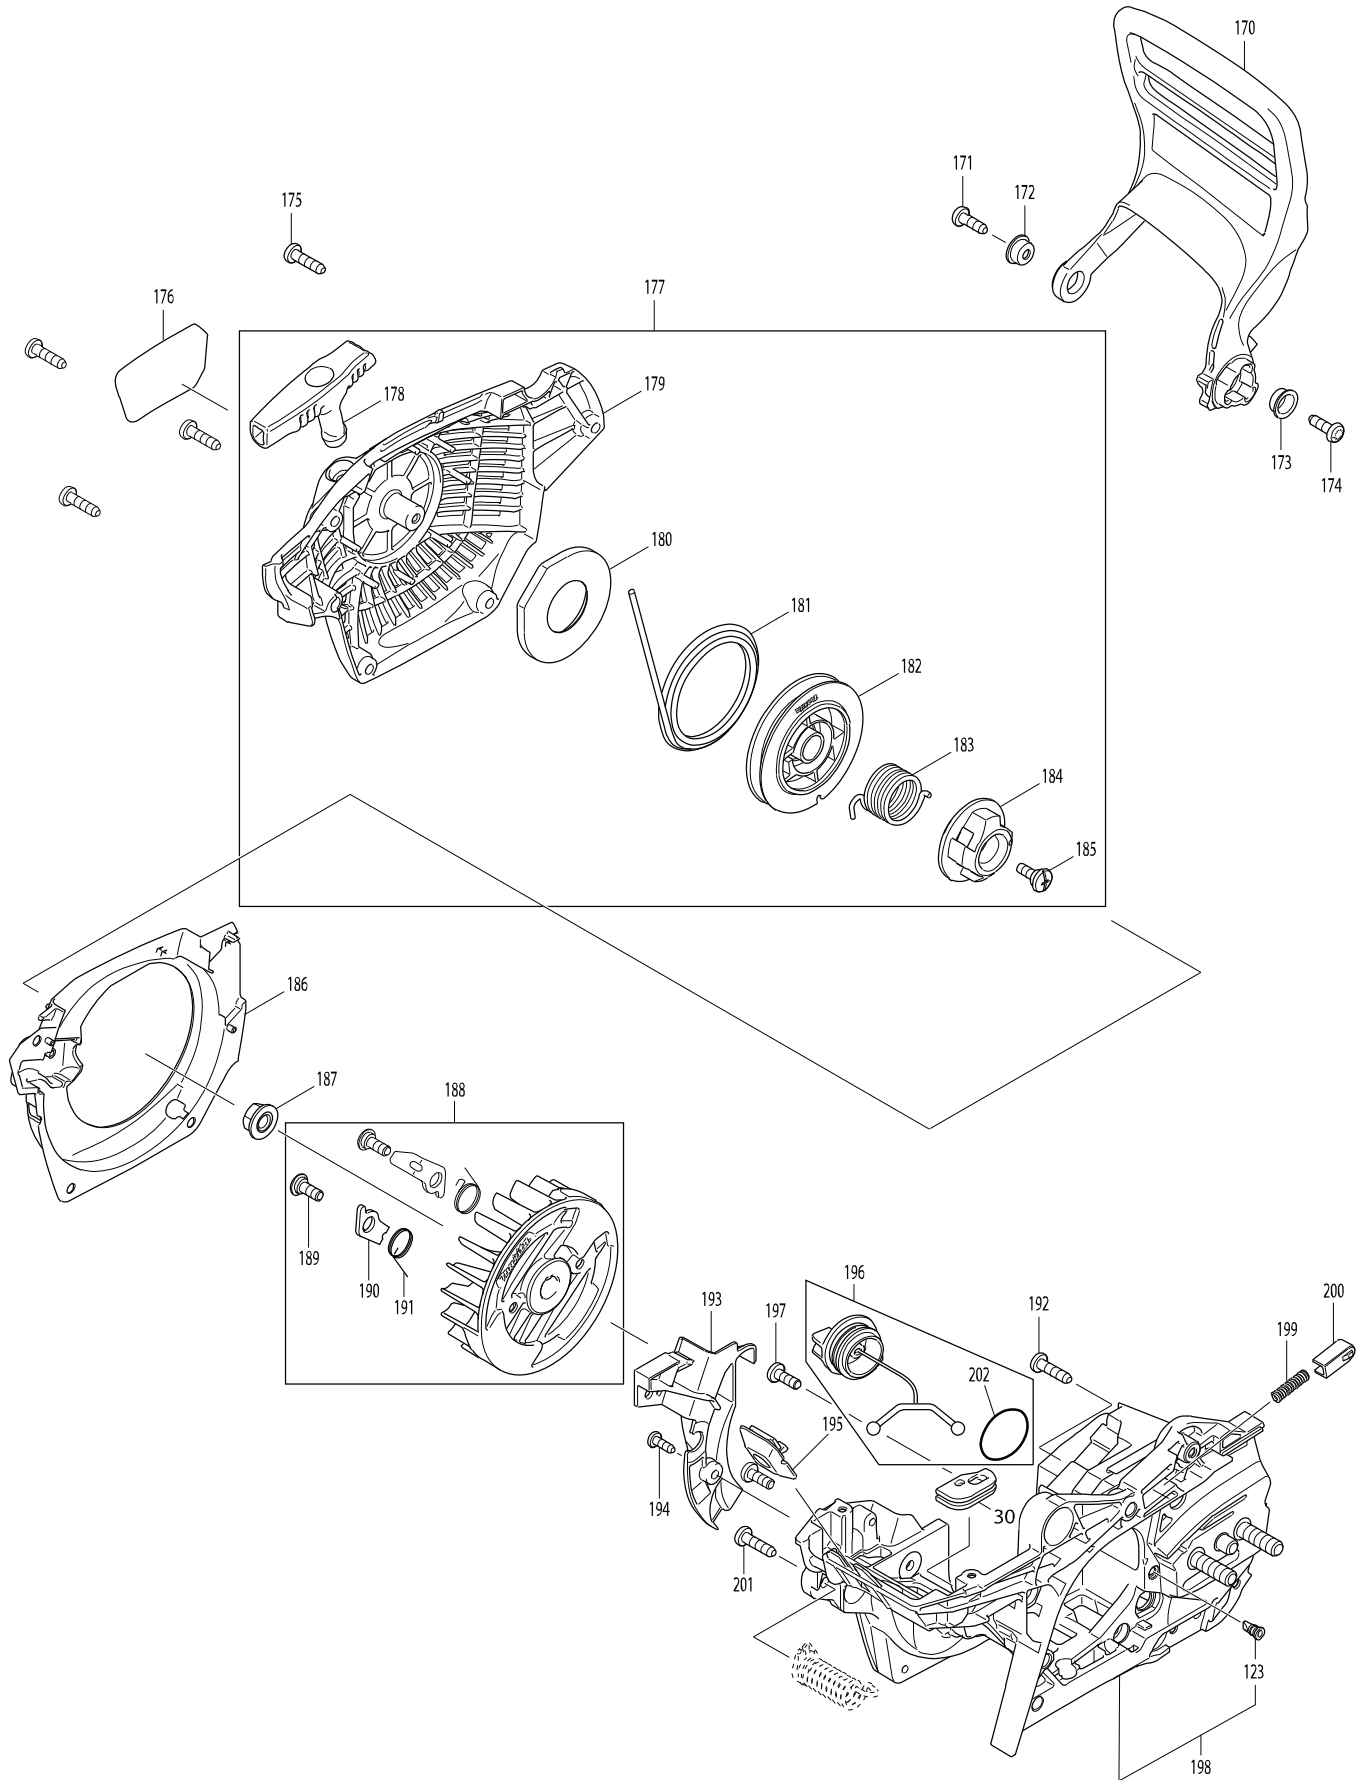

Mã số EA3601F PETROL CHAIN SAW

Mã số EA3601F PETROL CHAIN SAW

Mã số EA3601F PETROL CHAIN SAW

54