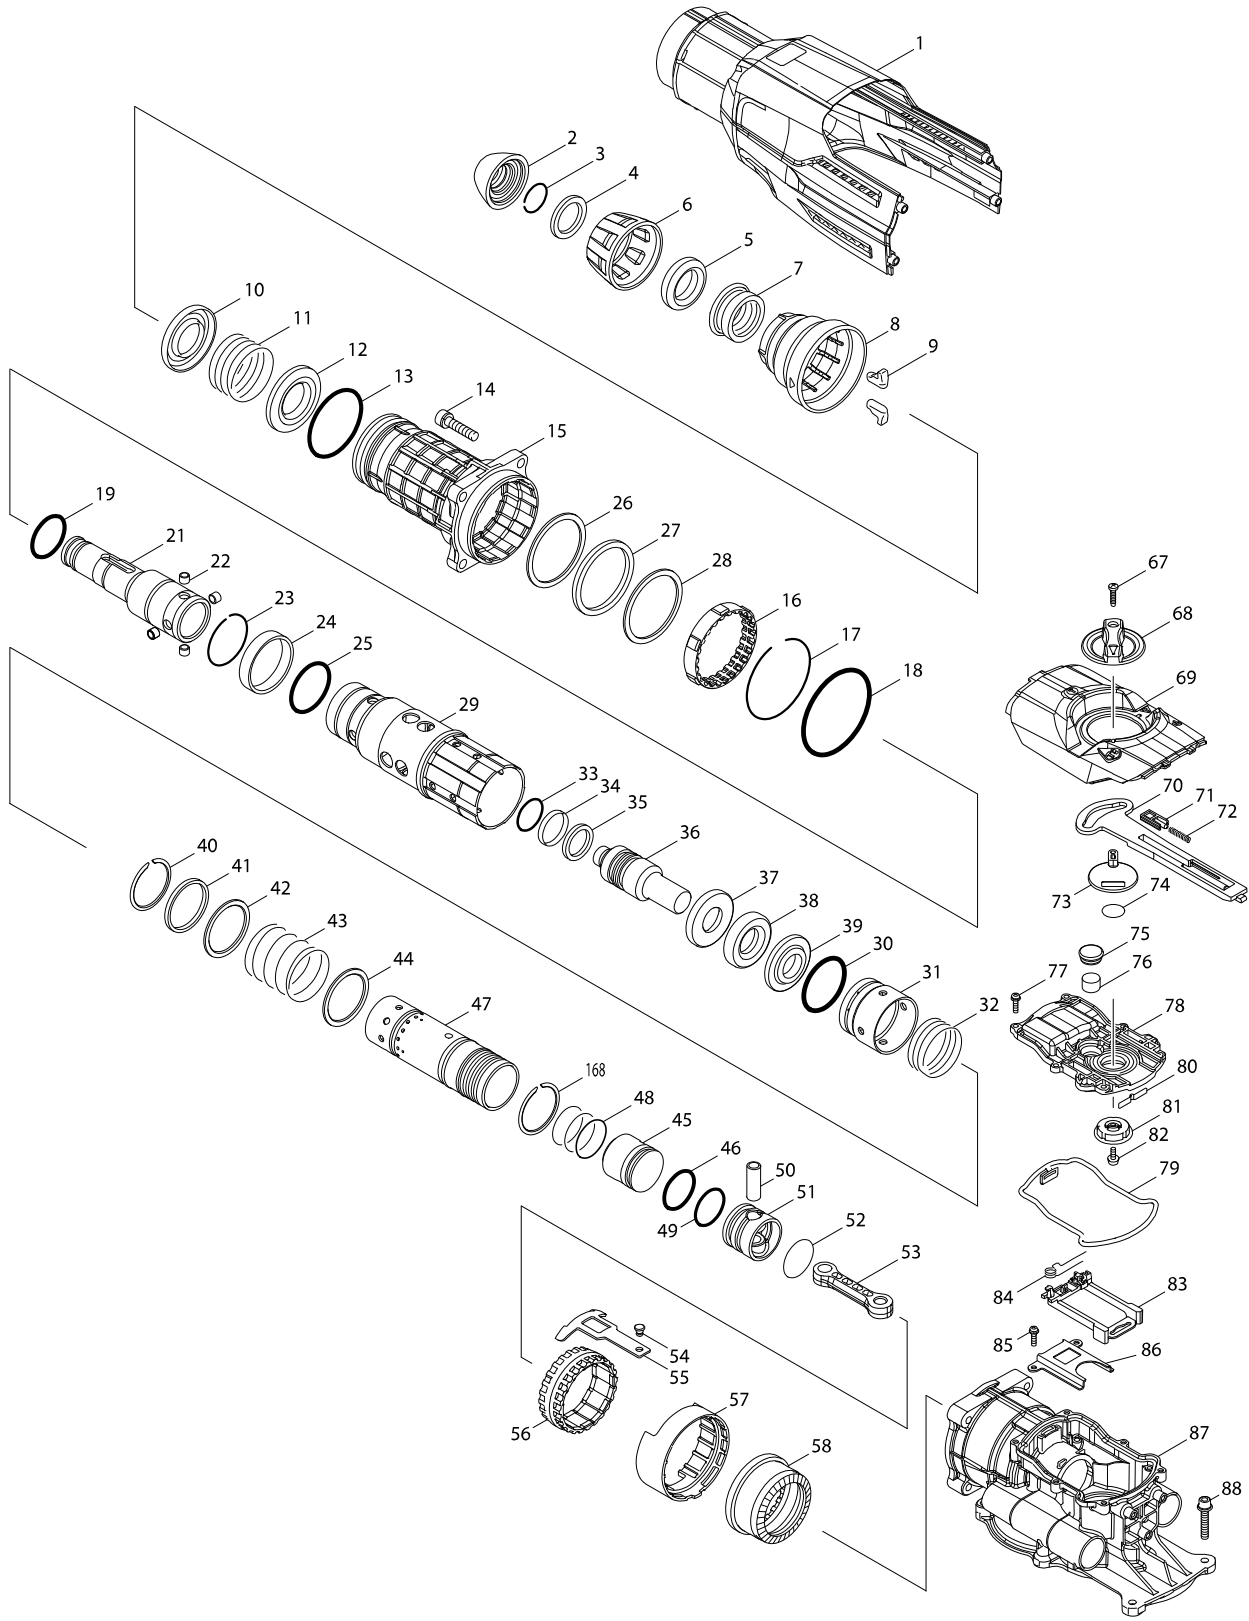

# Mã số HR5212C ROTARY HAMMER 52MM