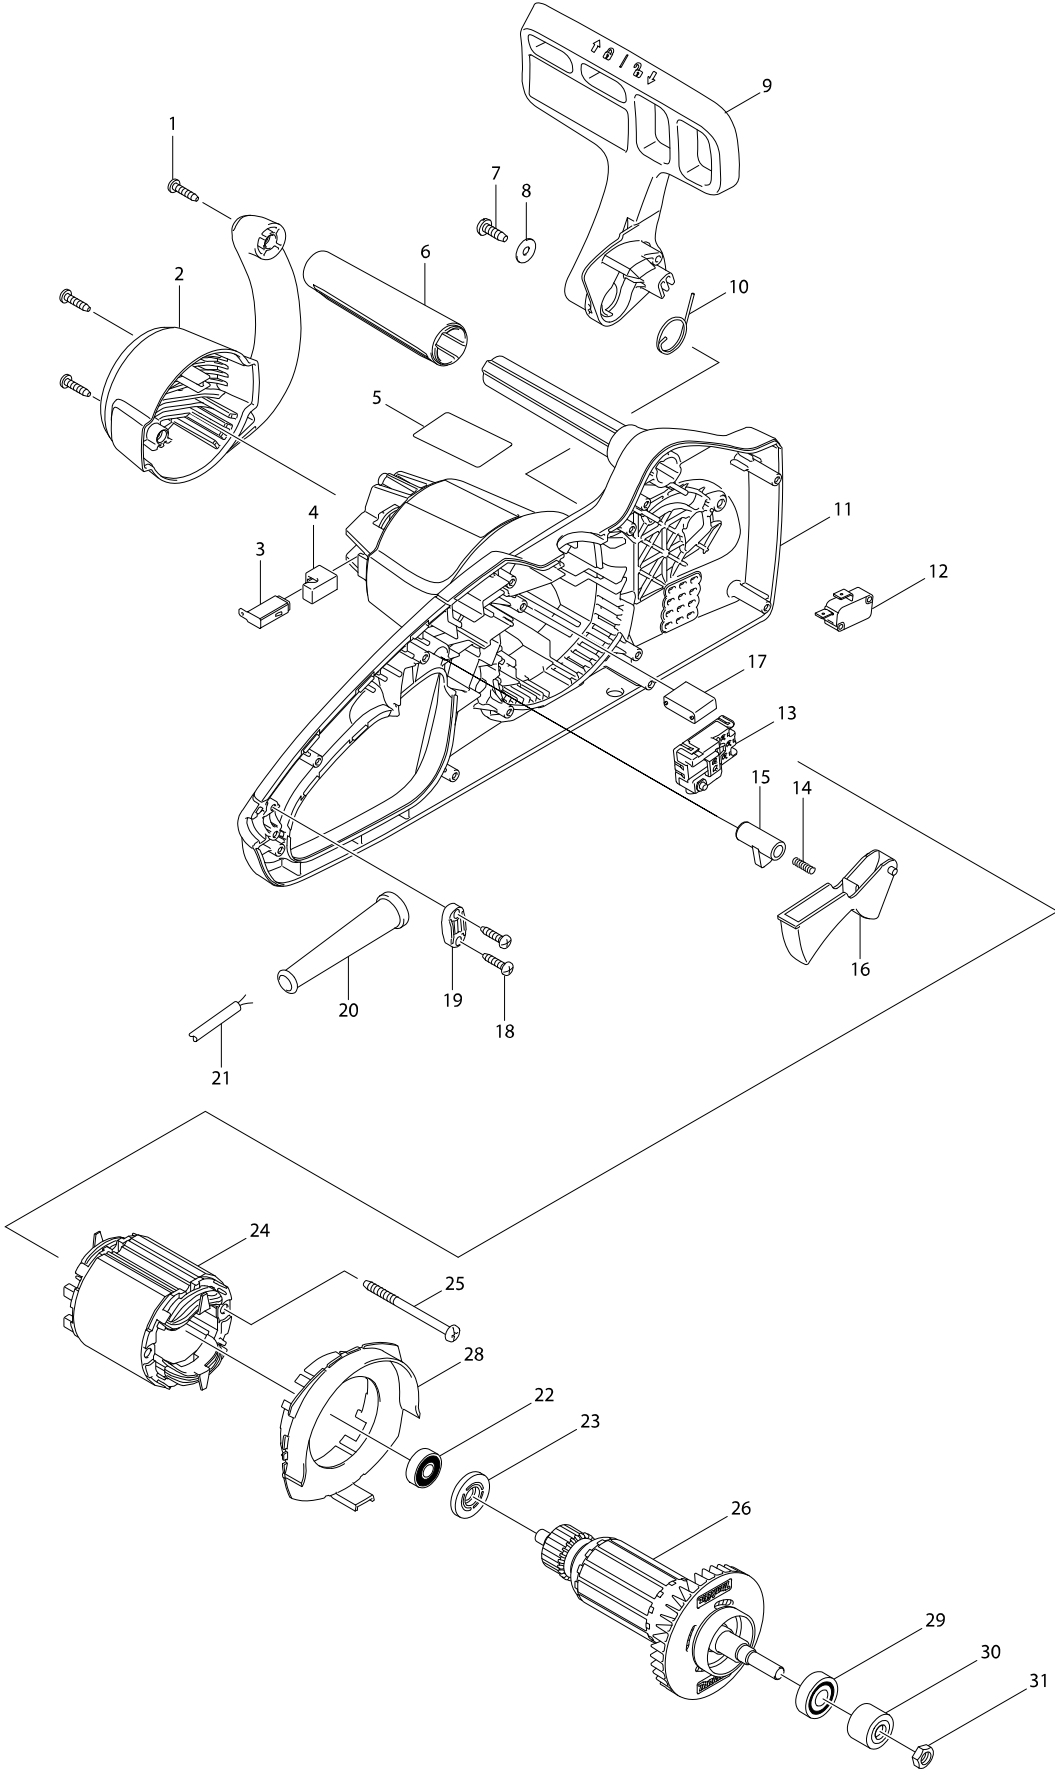

Mã số UC3041A 300MM ELECTRIC CHAIN SAW

Mã số UC3041A 300MM ELECTRIC CHAIN SAW